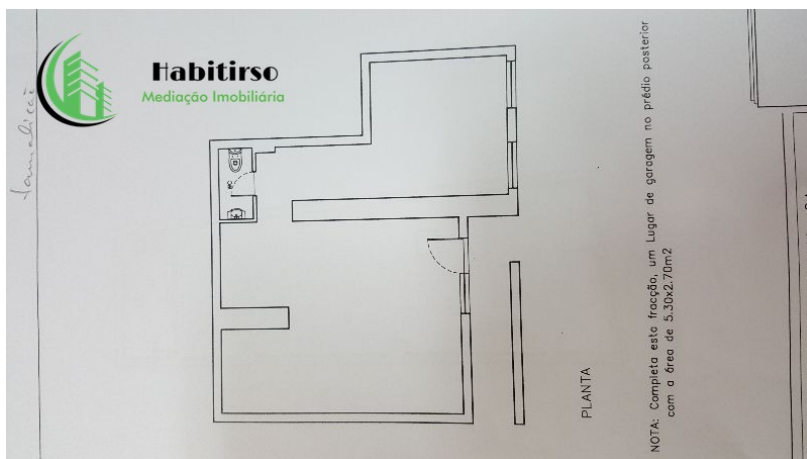

HABITIRSO - Soc. Mediação Imobiliária, Lda

AMI: 9938

252 875 561 / 910 504 737

aves@habitirso.pt

www.habitirso.pt

Loja

Ref.: 5366 VF

Loja - Venda

80.000 €

Porto / Matosinhos / União das freguesias de Matosinhos e Leça da Palmeira

Matosinhos

Loja com 90m² com wc, bem situado com um lugar de garagem com área de 5.30x2.70m².